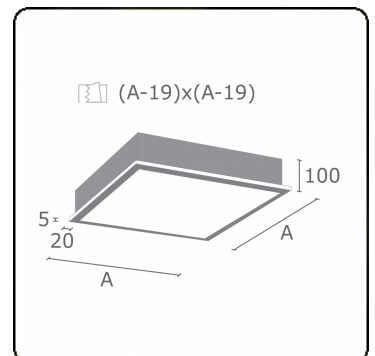

**Lichttechnische Daten**

UGR	>19
CIE Fluxcode	46 78 95 100 100

**Abmessungen**

A	910 mm
---	--------

**Bemerkungen**

Einbauleuchte (mit Rand) - Direkt - satiniert - MO - ANO

**ENERGY**

Verkrijgbaar op aanvraag.