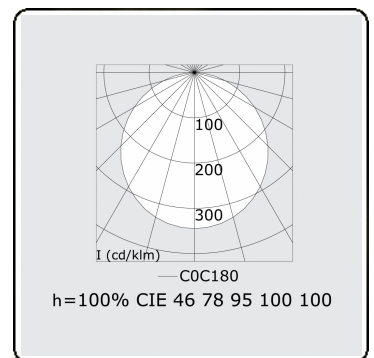

Lichttechnische Daten

UGR	>19
CIE Fluxcode	46 78 95 100 100

Abmessungen

A	479 mm
---	--------

Bemerkungen

Einbauleuchte (mit Rand) - Direkt - satiniert - MO - ANO

ENERGY

Verrijgbaar op aanvraag.