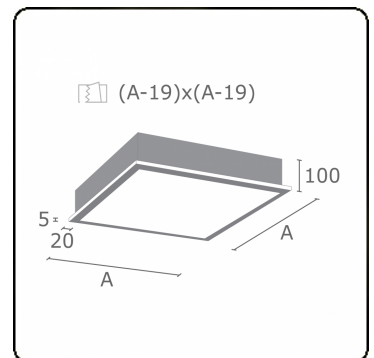

Lichttechnische Daten

UGR	>19
CIE Fluxcode	46 78 95 100 100

Abmessungen

A	479 mm
---	--------

Bemerkungen

Einbauleuchte (mit Rand) - Direkt - satiniert - MO - ANO

ENERGY

Verrijgbaar op aanvraag.