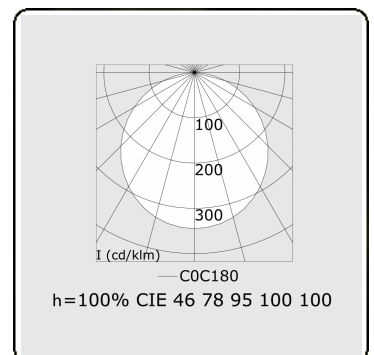

Lichttechnische Daten

UGR	>19
CIE Fluxcode	46 78 95 100 100

Abmessungen

A	379 mm
---	--------

Bemerkungen

Einbauleuchte (mit Rand) - Direkt - satiniert - MO - ANO

ENERGY

Verkrijgbaar op aanvraag.