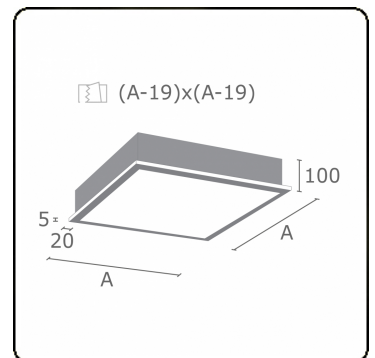

**Lichttechnische Daten**

UGR	>19
CIE Fluxcode	46 78 95 100 100

**Abmessungen**

A	621 mm
---	--------

**Bemerkungen**

Einbauleuchte (mit Rand) - Direkt - satiniert - MO - ANO

**ENERGY**

Verrijgbaar op aanvraag.