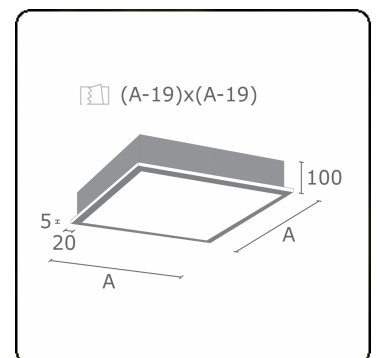

**Caractéristiques photométriques**

UGR	>19
Code flux CIE	46 78 95 100 100

**Dimensions**

A	479 mm
---	--------

**Remarques**

Luminaire encastré (avec bord) - Direct - satiné - MO - ANO

**ENERGY**

Verrijgbaar op aanvraag.