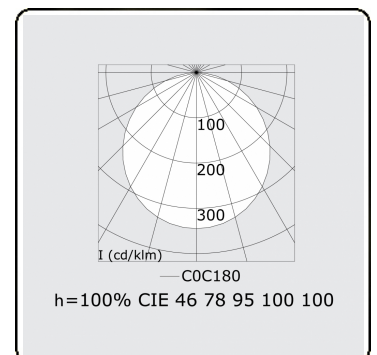

**Caractéristiques photométriques**

UGR	>19
Code flux CIE	46 78 95 100 100

**Dimensions**

A	479 mm
---	--------

**Remarques**

Luminaire encastré (avec bord) - Direct - satiné - MO - ANO

**ENERGY**

Verrijgbaar op aanvraag.