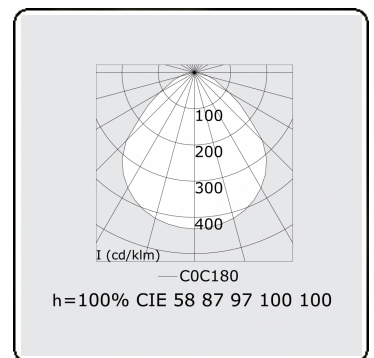

Lichttechnische Daten

UGR	<19
CIE Fluxcode	58 87 97 100 100

Abmessungen

A	612 mm
---	--------

Bemerkungen

Einbauleuchte (randlos) - Direkt - MPO - HO - RAL 9003

ENERGY

Verrijgbaar op aanvraag.