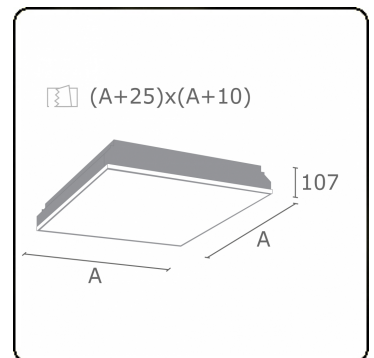

Lichttechnische Daten

UGR	<19
CIE Fluxcode	58 87 97 100 100

Abmessungen

A	612 mm
---	--------

Bemerkungen

Einbauleuchte (randlos) - Direkt - MPO - HO - RAL 9003

ENERGY

Verrijgbaar op aanvraag.