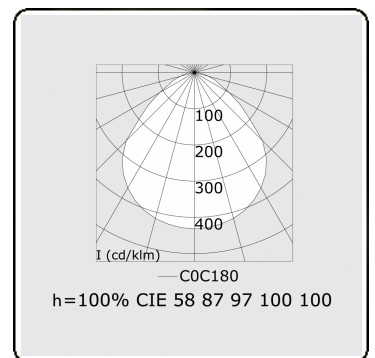

Elektrische Gegevens

Veiligheidsklasse	I
Voeding	230V
Voorschakelapparaat	Stroomvoeding touch-dim

Lampgegevens

Lamptype	LED 4000K
Wattage	65W
Armatuur vermogen	65W
Armatuur lichtstroom	7230
Aantal	1
Levensduur LED module	L80/B10 = 50000h
Kleurtolerantie	MacAdam 3
CRI	>80

Lichttechnische gegevens

UGR	<19
CIE Fluxcode	58 87 97 100 100

Afmetingen

A	612 mm
---	--------

Opmerkingen

Inbouwarmatuur (randloos) - Direct - MPO - HO - RAL 9003

ENERGY

Verrijgbaar op aanvraag.