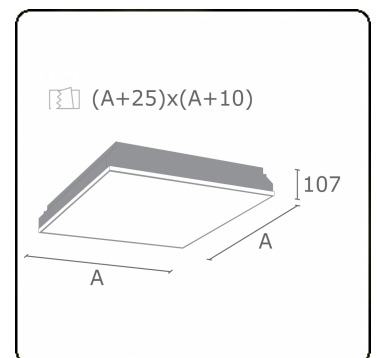

Caractéristiques photométriques

UGR	<19
Code flux CIE	58 87 97 100 100

Dimensions

A	612 mm
---	--------

Remarques

Luminaire encastré (avec bord) - Direct -MPO - HO - RAL 9003

ENERGY

Verrijgbaar op aanvraag.