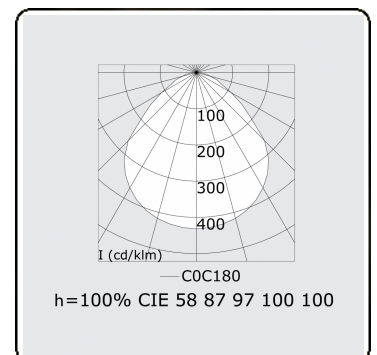

Caractéristiques photométriques

UGR	<19
Code flux CIE	58 87 97 100 100

Dimensions

A	612 mm
---	--------

Remarques

Luminaire encastré (avec bord) - Direct -MPO - HO - RAL 9003

ENERGY

Verrijgbaar op aanvraag.