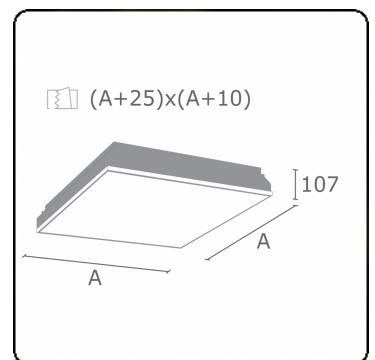

**Caractéristiques photométriques**

UGR	<19
Code flux CIE	58 87 97 100 100

**Dimensions**

A	420 mm
---	--------

**Remarques**

Luminaire encastré (avec bord) - Direct -MPO - HO - RAL 9003

**ENERGY**

Verrijgbaar op aanvraag.