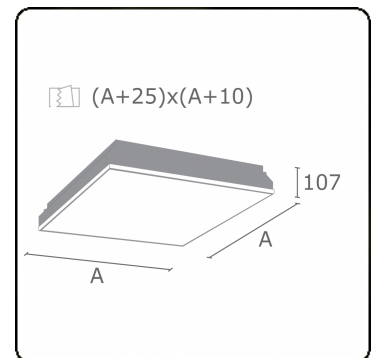

Lichttechnische Daten

UGR	<19
CIE Fluxcode	58 87 97 100 100

Abmessungen

A	420 mm
---	--------

Bemerkungen

Einbauleuchte (randlos) - Direkt - MPO - HO - RAL 9003

ENERGY

Verrijgbaar op aanvraag.