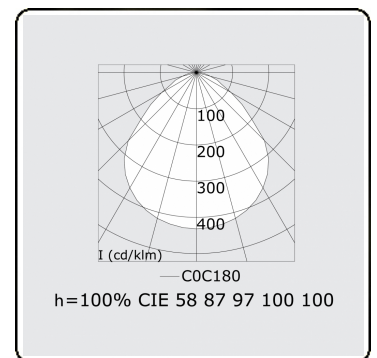

Lichttechnische Daten

UGR	<19
CIE Fluxcode	58 87 97 100 100

Abmessungen

A	420 mm
---	--------

Bemerkungen

Einbauleuchte (randlos) - Direkt - MPO - HO - RAL 9003

ENERGY

Verrijgbaar op aanvraag.