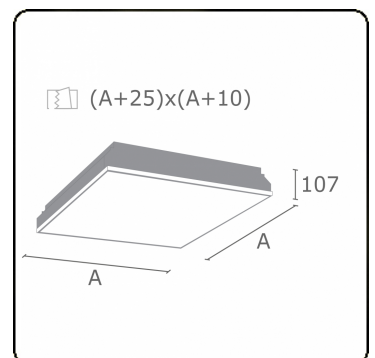

Photometric details

UGR	<19
CIE Fluxcode	58 87 97 100 100

Dimensions

A	340 mm
---	--------

Remarks

Recessed luminaire (trimless) - Direct - MPO - HO - RAL 9003

ENERGY

Verkrijgbaar op aanvraag.