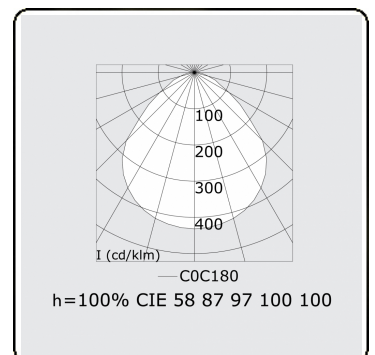

Photometric details

UGR	<19
CIE Fluxcode	58 87 97 100 100

Dimensions

A	340 mm
---	--------

Remarks

Recessed luminaire (trimless) - Direct - MPO - HO - RAL 9003

ENERGY

Verkrijgbaar op aanvraag.