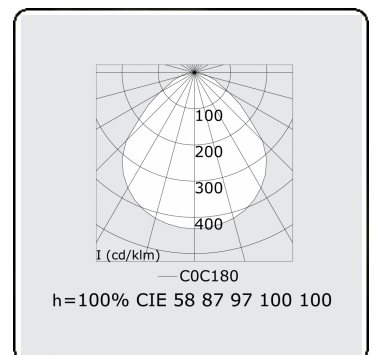

Lichttechnische Daten

UGR	<19
CIE Fluxcode	58 87 97 100 100

Abmessungen

A	612 mm
---	--------

Bemerkungen

Einbauleuchte (randlos) - Direkt - MPO - HO - RAL 9003

ENERGY

Verrijgbaar op aanvraag.