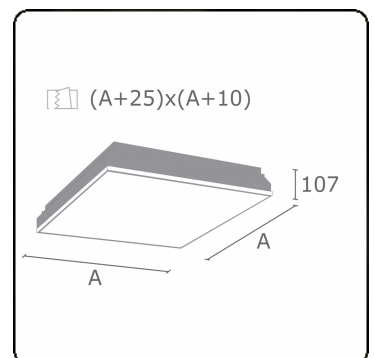

Lichttechnische Daten

UGR	<19
CIE Fluxcode	58 87 97 100 100

Abmessungen

A	612 mm
---	--------

Bemerkungen

Einbauleuchte (randlos) - Direkt - MPO - HO - RAL 9003

ENERGY

Verrijgbaar op aanvraag.