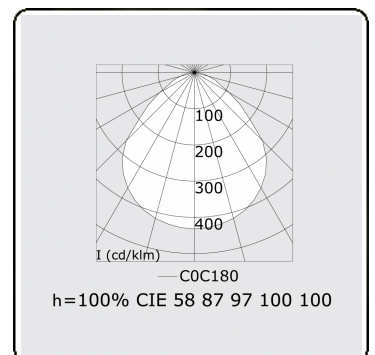

Elektrische Gegevens

Veiligheidsklasse	I
Voeding	230V
Voorschakelapparaat	Stroomvoeding 1-10V

Lampgegevens

Lamptype	LED 4000K
Wattage	29W
Armatuur vermogen	29W
Armatuur lichtstroom	3280
Aantal	1
Levensduur LED module	L80/B10 = 50000h
Kleurtolerantie	MacAdam 3
CRI	>80

Lichttechnische gegevens

UGR	<19
CIE Fluxcode	58 87 97 100 100

Afmetingen

A	420 mm
---	--------

Opmerkingen

Inbouwarmatuur (randloos) - Direct - MPO - HO - RAL 9003

ENERGY

Verrijgbaar op aanvraag.