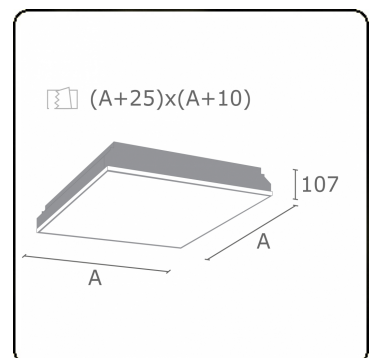

Lichttechnische gegevens

UGR	<19
CIE Fluxcode	58 87 97 100 100

Afmetingen

A	420 mm
---	--------

Opmerkingen

Inbouwarmatuur (randloos) - Direct - MPO - HO - RAL 9003

ENERGY

Verrijgbaar op aanvraag.