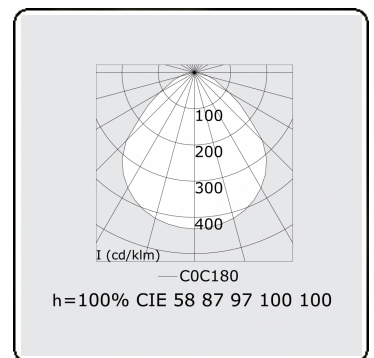

Lichttechnische Daten

UGR	<19
CIE Fluxcode	58 87 97 100 100

Abmessungen

A	420 mm
---	--------

Bemerkungen

Einbauleuchte (randlos) - Direkt - MPO - HO - RAL 9003

ENERGY

Verkrijgbaar op aanvraag.