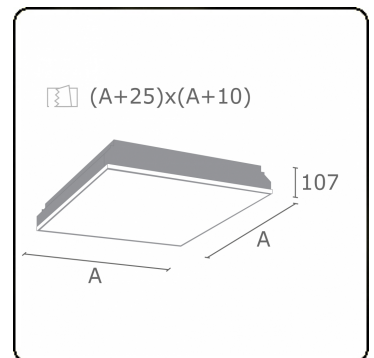

Lichttechnische Daten

UGR	<19
CIE Fluxcode	58 87 97 100 100

Abmessungen

A	420 mm
---	--------

Bemerkungen

Einbauleuchte (randlos) - Direkt - MPO - HO - RAL 9003

ENERGY

Verkrijgbaar op aanvraag.