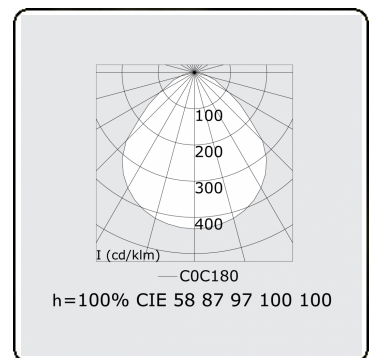

Lichttechnische Daten

UGR	<19
CIE Fluxcode	58 87 97 100 100

Abmessungen

A	340 mm
---	--------

Bemerkungen

Einbauleuchte (randlos) - Direkt - MPO - HO - RAL 9003

ENERGY

Verrijgbaar op aanvraag.
Disponible sur demande.
Available on request.
Auf Anfrage.