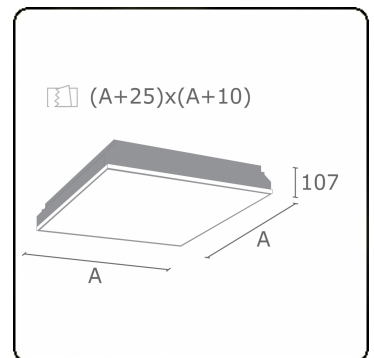

Lichttechnische Daten

UGR	<19
CIE Fluxcode	58 87 97 100 100

Abmessungen

A	340 mm
---	--------

Bemerkungen

Einbauleuchte (randlos) - Direkt - MPO - HO - RAL 9003

ENERGY

Verrijgbaar op aanvraag.
Disponible sur demande.
Available on request.
Auf Anfrage.