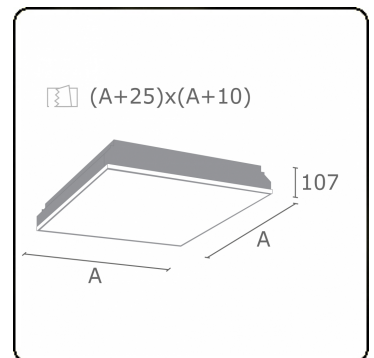

Photometric details

UGR	<19
CIE Fluxcode	58 87 97 100 100

Dimensions

A	340 mm
---	--------

Remarks

Recessed luminaire (trimless) - Direct - MPO - HO - RAL 9003

ENERGY

Verrijgbaar op aanvraag.