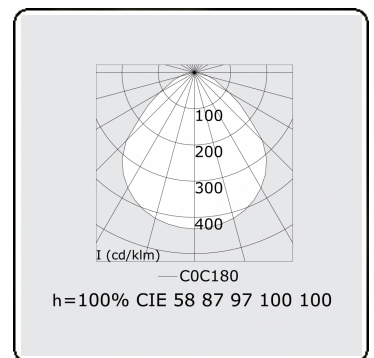

Lichttechnische Daten

UGR	<19
CIE Fluxcode	58 87 97 100 100

Abmessungen

A	340 mm
---	--------

Bemerkungen

Einbauleuchte (randlos) - Direkt - MPO - HO - RAL 9003

ENERGY

Verrijgbaar op aanvraag.