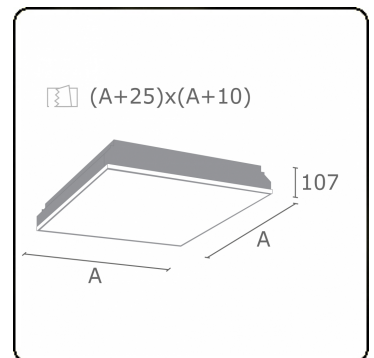

Lichttechnische Daten

UGR	<19
CIE Fluxcode	58 87 97 100 100

Abmessungen

A	340 mm
---	--------

Bemerkungen

Einbauleuchte (randlos) - Direkt - MPO - HO - RAL 9003

ENERGY

Verrijgbaar op aanvraag.