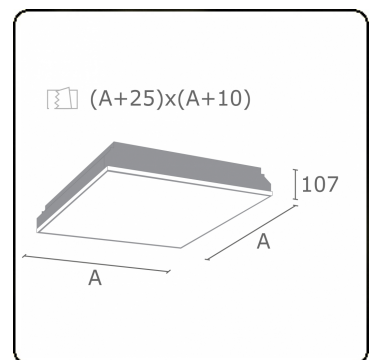

Lichttechnische Daten

UGR	<19
CIE Fluxcode	58 87 97 100 100

Abmessungen

A	612 mm
---	--------

Bemerkungen

Einbauleuchte (randlos) - Direkt - MPO - HO - RAL 9003

ENERGY

Verrijgbaar op aanvraag.