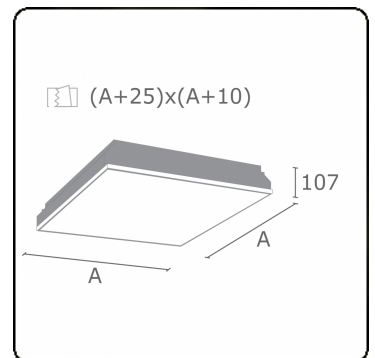

Photometric details

UGR	<19
CIE Fluxcode	58 87 97 100 100

Dimensions

A	420 mm
---	--------

Remarks

Recessed luminaire (trimless) - Direct - MPO - HO - RAL 9003

ENERGY

Verrijgbaar op aanvraag.