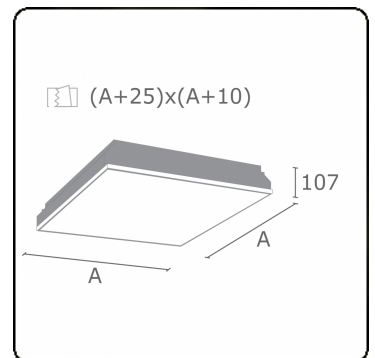

**Lichttechnische gegevens**

UGR	<19
CIE Fluxcode	58 87 97 100 100

**Afmetingen**

A	420 mm
---	--------

**Opmerkingen**

Inbouwarmatuur (randloos) - Direct - MPO - HO - RAL 9003

**ENERGY**

Verrijgbaar op aanvraag.