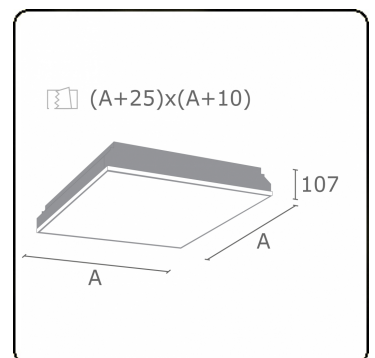

Photometric details

UGR	<19
CIE Fluxcode	58 87 97 100 100

Dimensions

A	420 mm
---	--------

Remarks

Recessed luminaire (trimless) - Direct - MPO - HO - RAL 9003

ENERGY

Verrijgbaar op aanvraag.