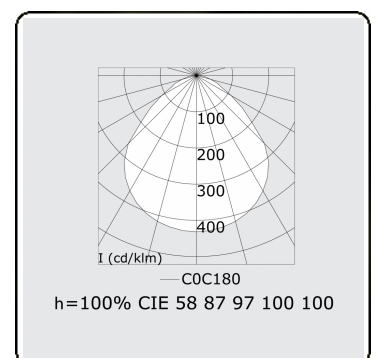

Caractéristiques photométriques

UGR	<19
Code flux CIE	58 87 97 100 100

Dimensions

A	420 mm
---	--------

Remarques

Luminaire encastré (avec bord) - Direct -MPO - HO - RAL 9003

ENERGY

Verrijgbaar op aanvraag.