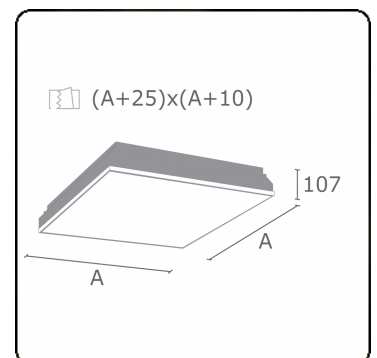

Caractéristiques photométriques

UGR	<19
Code flux CIE	58 87 97 100 100

Dimensions

A	420 mm
---	--------

Remarques

Luminaire encastré (avec bord) - Direct -MPO - HO - RAL 9003

ENERGY

Verrijgbaar op aanvraag.