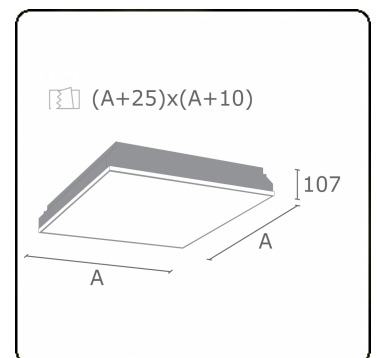

**Photometric details**

UGR	<19
CIE Fluxcode	58 87 97 100 100

**Dimensions**

A	340 mm
---	--------

**Remarks**

Recessed luminaire (trimless) - Direct - MPO - HO - RAL 9003

**ENERGY**

Verkrijgbaar op aanvraag.