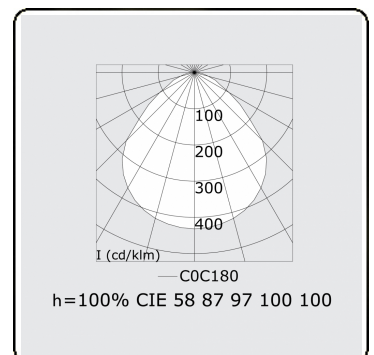

Lichttechnische Daten

UGR	<19
CIE Fluxcode	58 87 97 100 100

Abmessungen

A	340 mm
---	--------

Bemerkungen

Einbauleuchte (randlos) - Direkt - MPO - HO - RAL 9003

ENERGY

Verrijgbaar op aanvraag.