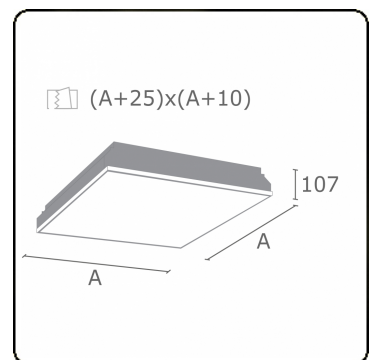

Lichttechnische Daten

UGR	<19
CIE Fluxcode	58 87 97 100 100

Abmessungen

A	340 mm
---	--------

Bemerkungen

Einbauleuchte (randlos) - Direkt - MPO - HO - RAL 9003

ENERGY

Verrijgbaar op aanvraag.