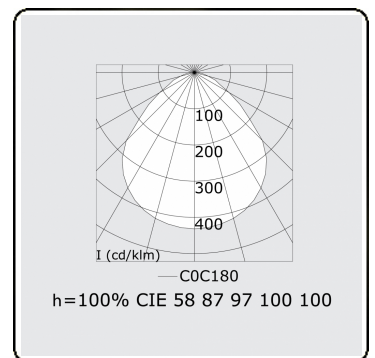

Photometric details

UGR	<19
CIE Fluxcode	58 87 97 100 100

Dimensions

A	340 mm
---	--------

Remarks

Recessed luminaire (trimless) - Direct - MPO - HO - RAL 9003

ENERGY

Verrijgbaar op aanvraag.