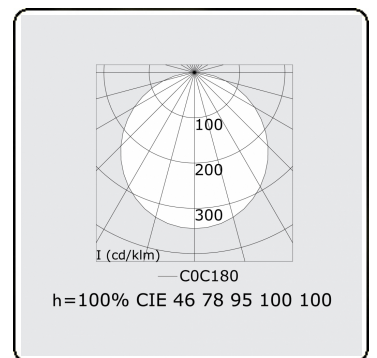

**Lichttechnische Daten**

UGR	>19
CIE Fluxcode	46 78 95 100 100

**Abmessungen**

A	530 mm
---	--------

**Bemerkungen**

Deckenleuchte - Direkt - satiniert - HO - ANO

**ENERGY**

Verrijgbaar op aanvraag.