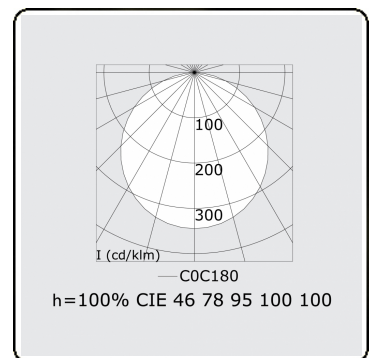

Photometric details

UGR	>19
CIE Fluxcode	46 78 95 100 100

Dimensions

A	330 mm
---	--------

Remarks

Ceiling luminaire - Direct - satiné - HO - ANO

ENERGY

Verkrijgbaar op aanvraag.