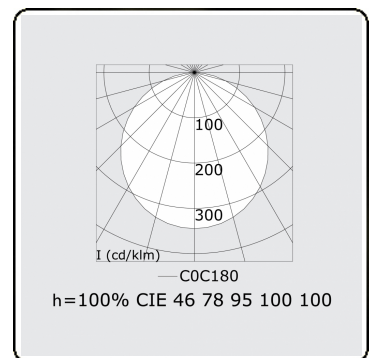

Photometric details

UGR	>19
CIE Fluxcode	46 78 95 100 100

Dimensions

A	1200 mm
---	---------

Remarks

Ceiling luminaire - Direct - satiné - HO - ANO

ENERGY

Verkrijgbaar op aanvraag.