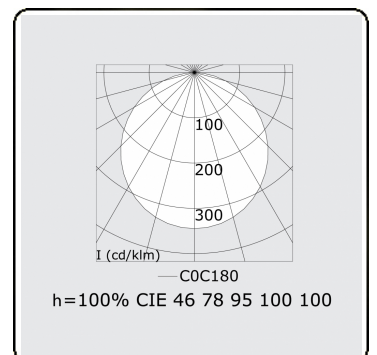

**Elektrische Gegevens**

Veiligheidsklasse	I
Voeding	230V
Voorschakelapparaat	Stroomvoeding DALI

**Lampgegevens**

Lamptype	LED 4000K
Wattage	129W
Armatuur vermogen	129W
Armatuur lichtstroom	13640
Aantal	1
Levensduur LED module	L80/B10 = 50000h
Kleurtolerantie	MacAdam 3
CRI	>80

**Lichttechnische gegevens**

UGR	>19
CIE Fluxcode	46 78 95 100 100

**Afmetingen**

A	900 mm
---	--------

**Opmerkingen**

Plafondarmatuur - Direct - satiné - HO - ANO

**ENERGY**

Verrijgbaar op aanvraag.