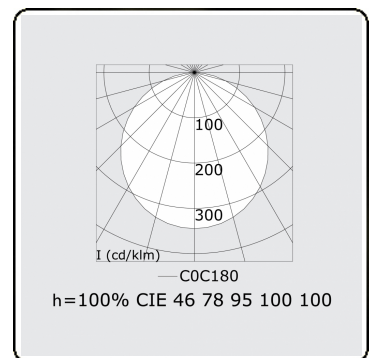

Lichttechnische Daten

| | |
|--------------|------------------|
| UGR | >19 |
| CIE Fluxcode | 46 78 95 100 100 |

Abmessungen

| | |
|---|--------|
| A | 630 mm |
|---|--------|

Bemerkungen

Deckenleuchte - Direkt - satiniert - HO - ANO