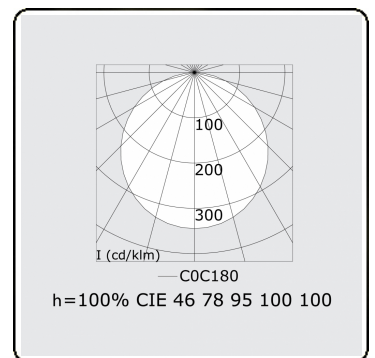

Lichttechnische Daten

UGR	>19
CIE Fluxcode	46 78 95 100 100

Abmessungen

A	530 mm
---	--------

Bemerkungen

Deckenleuchte - Direkt - satiniert - HO - ANO

ENERGY

Verrijgbaar op aanvraag.