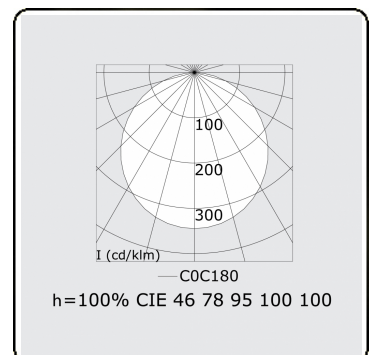

Photometric details

UGR	>19
CIE Fluxcode	46 78 95 100 100

Dimensions

A	330 mm
---	--------

Remarks

Ceiling luminaire - Direct - satiné - HO - ANO

ENERGY

Verrijgbaar op aanvraag.