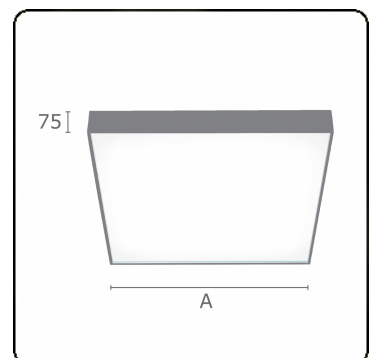

Lichttechnische gegevens

UGR	>19
CIE Fluxcode	46 78 95 100 100

Afmetingen

A	900 mm
---	--------

Opmerkingen

Plafondarmatuur - Direct - satiné - HO - ANO

ENERGY

Verrijgbaar op aanvraag.