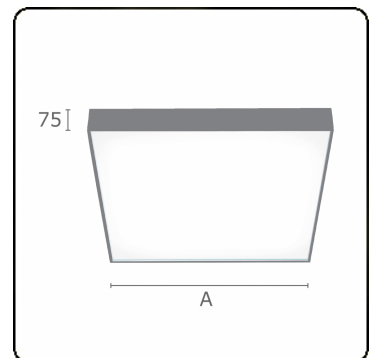

Photometric details

UGR	>19
CIE Fluxcode	46 78 95 100 100

Dimensions

A	630 mm
---	--------

Remarks

Ceiling luminaire - Direct - satiné - HO - ANO

ENERGY

Verkrijgbaar op aanvraag.