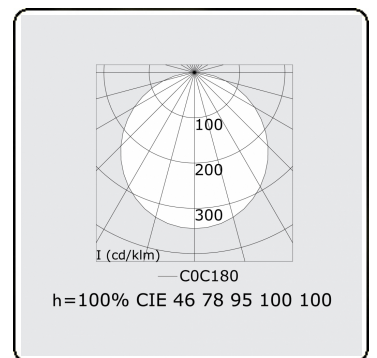

Opmerkingen

Plafondarmatuur - Direct - satiné - HO - ANO

ENERGY

Verrijgbaar op aanvraag.

Disponible sur demande.

Available on request.

Auf Anfrage.

WXYZ
kWh/1000h

MULTILINE®

2019/2015