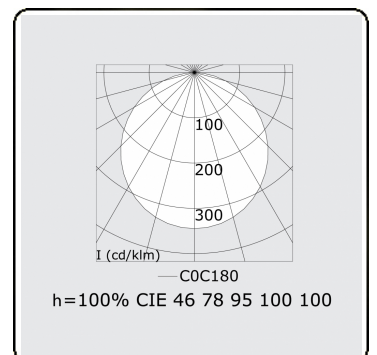

**Caractéristiques photométriques**

UGR	>19
Code flux CIE	46 78 95 100 100

**Dimensions**

A	630 mm
---	--------

**Remarques**

Applique - Direct - satiné - HO - ANO

**ENERGY**

Verrijgbaar op aanvraag.