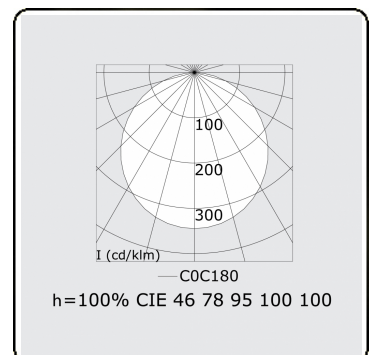

**Caractéristiques photométriques**

UGR	>19
Code flux CIE	46 78 95 100 100

**Dimensions**

A	430 mm
---	--------

**Remarques**

Applique - Direct - satiné - HO - ANO

**ENERGY**

Verrijgbaar op aanvraag.