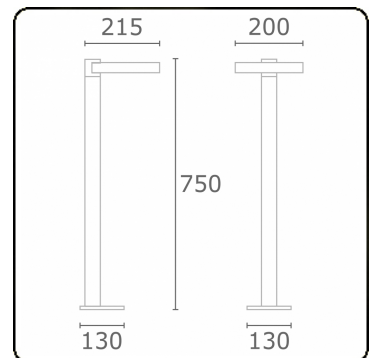

Annoo
35.16000-7916

Leuchtdaten

Montage	Boden
Lichtaustritt	Diffus
Leuchten Abdeckung	satinierte Abdeckung
Schutzgrad	IP 65
Gehäuse	Aluminium
Verarbeitung	RAL 7016 anthrazit Struktur
Prüfzeichen	CE, ISO 9001

Elektrische Eigenschaften

Schutzklasse	I
Einspeisung	230V

Lampeneigenschaften

Lamptyp	LED 3000K
Wattleistung	10W
Lichtleistung Leuchte	10W
Leuchtenlichtstrom	460
Anzahl	1
Lebensdauer LED Modul	L80/B10 = 50000h
Farbtoleranz	MacAdam 3
CRI	80

Lichttechnische Daten

CIE Fluxcode	12 35 66 50 100

ENERGY

Verrijgbaar op aanvraag.

Disponible sur demande.

Available on request.

Auf Anfrage.

WXYZ
kWh/1000h

MULTILINE®

2019/2015