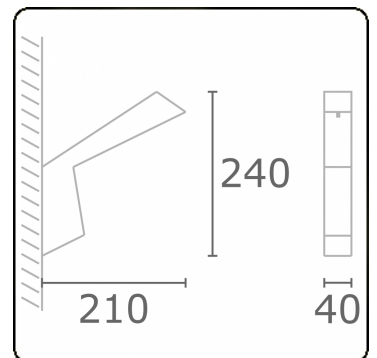

Arcoo
35.15005-7916

Armatuurgegevens

Montage	Wand Opbouw
Lichtuittreding	Diffus
Afscherming	satiné plexi
Beschermingsgraad	IP 65
Behuizing	Aluminium
Afwerking	RAL 7016 antraciet structuur
Keurmerken	CE, ISO 9001

Elektrische Gegevens

Veiligheidsklasse	I
Voeding	230V
Voorschakelapparaat	Voeding 24V DC

Lampgegevens

Lamptype	LED 3000K
Wattage	4,3W
Bruto lichtstroom	320
Armatuur vermogen	6W
Aantal	1
Levensduur LED module	L70/B10 > 50000h
Kleurtolerantie	MacAdam 4
CRI	80

Lichttechnische gegevens

CIE Fluxcode	42 72 90 94 58

Opmerkingen

Wand

ENERG

Verrijgbaar op aanvraag.

Disponible sur demande.

Available on request.

Auf Anfrage.

WXYZ
kWh/1000h

MULTILINE®

2019/2015