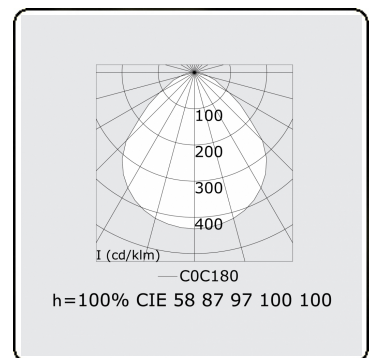

Elektrische Gegevens

Veiligheidsklasse	I
Voeding	230V
Voorschakelapparaat	Stroomvoeding touch-dim

Lampgegevens

Lamptype	LED 3000K
Wattage	129W
Armatuur vermogen	129W
Armatuur lichtstroom	12379
Aantal	1
Levensduur LED module	L80/B10 = 50000h
Kleurtolerantie	MacAdam 3
CRI	>80

Lichttechnische gegevens

UGR	<19
CIE Fluxcode	58 87 97 100 100

Afmetingen

A	900 mm
---	--------

Opmerkingen

Plafondarmatuur - Direct - MPO - HO - ANO

ENERGY

Verrijgbaar op aanvraag.