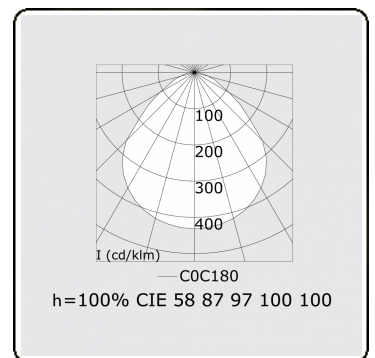

Elektrische Gegevens

Veiligheidsklasse	I
Voeding	230V
Voorschakelapparaat	Stroomvoeding DALI

Lampgegevens

Lamptype	LED 4000K
Wattage	228W
Armatuur vermogen	228W
Armatuur lichtstroom	23550
Aantal	1
Levensduur LED module	L80/B10 = 50000h
Kleurtolerantie	MacAdam 3
CRI	>80

Lichttechnische gegevens

UGR	<19
CIE Fluxcode	58 87 97 100 100

Afmetingen

A	1200 mm
---	---------

Opmerkingen

Plafondarmatuur - Direct - MPO - HO - ANO

ENERGY

Verrijgbaar op aanvraag.