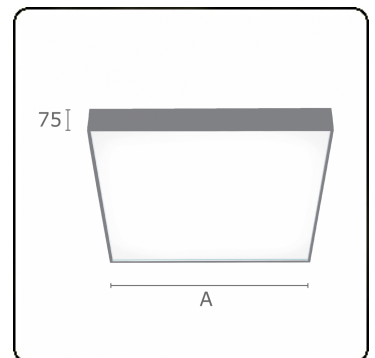

Caractéristiques photométriques

UGR	<19
Code flux CIE	58 87 97 100 100

Dimensions

A	630 mm
---	--------

Remarques

Applique - Direct - MPO - HO - ANO

ENERGY

Verrijgbaar op aanvraag.