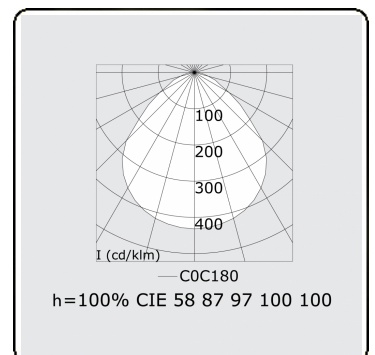

**Elektrische Gegevens**

Veiligheidsklasse	I
Voeding	230V
Voorschakelapparaat	Stroomvoeding DALI

**Lampgegevens**

Lamptype	LED 4000K
Wattage	51W
Armatuur vermogen	51W
Armatuur lichtstroom	6790
Aantal	1
Levensduur LED module	L80/B10 = 50000h
Kleurtolerantie	MacAdam 3
CRI	>80

**Lichttechnische gegevens**

UGR	<19
CIE Fluxcode	58 87 97 100 100

**Afmetingen**

A	530 mm
---	--------

**Opmerkingen**

Plafondarmatuur - Direct - MPO - HO - ANO

**ENERGY**

A  
 Verkrijgbaar op aanvraag.  
B  
 Disponible sur demande.  
C  
D  
 Available on request.  
E  
F  
 Auf Anfrage.  
G