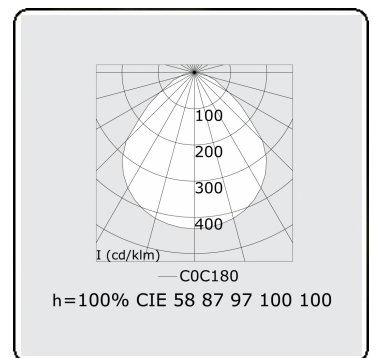

Elektrische Gegevens

Veiligheidsklasse	I
Voeding	230V
Voorschakelapparaat	Stroomvoeding 1-10V

Lampgegevens

Lamptype	LED 4000K
Wattage	51W
Armatuur vermogen	51W
Armatuur lichtstroom	6790
Aantal	1
Levensduur LED module	L80/B10 = 50000h
Kleurtolerantie	MacAdam 3
CRI	>80

Lichttechnische gegevens

UGR	<19
CIE Fluxcode	58 87 97 100 100

Afmetingen

A	530 mm
---	--------

Opmerkingen

Plafondarmatuur - Direct - MPO - HO - ANO

ENERGY

Verrijgbaar op aanvraag.