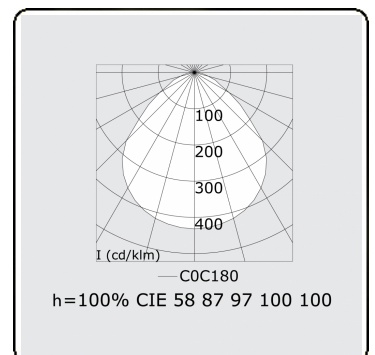

Lichttechnische Daten

UGR	<19
CIE Fluxcode	58 87 97 100 100

Abmessungen

A	330 mm
---	--------

Bemerkungen

Deckenleuchte - Direct - MPO - HO - ANO

ENERGY

Verrijgbaar op aanvraag.