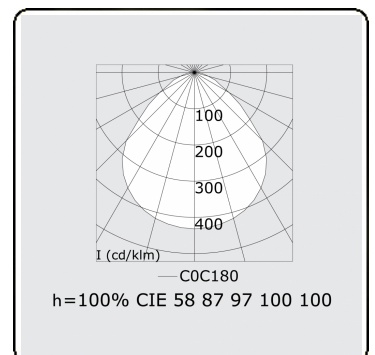

Caractéristiques électriques

Classe électrique	I
Alimentation	230V
Ballast	Alimentation par le courant

Caractéristiques des lampes

Type de lampe	LED 4000K
Wattage	51W
Luminaire puissance	51W
Luminaire flux lumineux	6790
Nombre	1
Durée de vie module LED	L80/B10 = 50000h
Tolérance de couleur	MacAdam 3
CRI	>80

Caractéristiques photométriques

UGR	<19
Code flux CIE	58 87 97 100 100

Dimensions

A	530 mm
---	--------

Remarques

Applique - Direct - MPO - HO - ANO

ENERGY

Verrijgbaar op aanvraag.