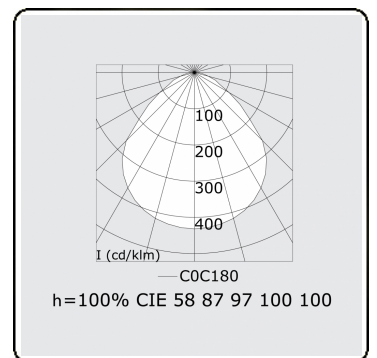

Lichttechnische Daten

UGR	<19
CIE Fluxcode	58 87 97 100 100

Abmessungen

A	530 mm
---	--------

Bemerkungen

Deckenleuchte - Direct - MPO - HO - ANO

ENERGY

Verrijgbaar op aanvraag.