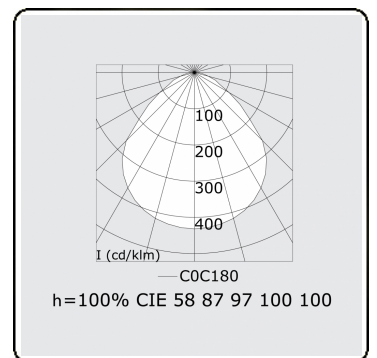

Lichttechnische Daten

UGR	<19
CIE Fluxcode	58 87 97 100 100

Abmessungen

A	330 mm
---	--------

Bemerkungen

Deckenleuchte - Direct - MPO - HO - ANO

ENERGY

Verrijgbaar op aanvraag.