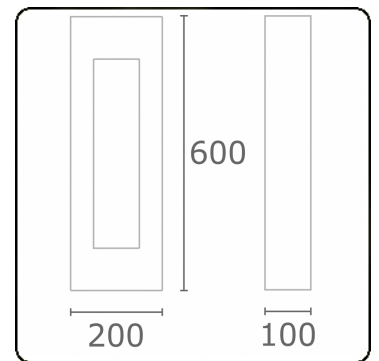

Artres
35.62209-7916

Leuchtdaten

Montage	Boden
Lichtaustritt	Direkt
Leuchten Abdeckung	Glas
Schutzgrad	IP 65
Gehäuse	Aluminium
Verarbeitung	RAL 7016 anthrazit Struktur
Prüfzeichen	CE, ISO 9001

Elektrische Eigenschaften

Lichttechnische Daten

CIE Fluxcode	46 79 92 87 88
--------------	----------------

Bemerkungen

Artres 600mm - O-type

ENERGY

Verrijgbaar op aanvraag.

Disponible sur demande.

Available on request.