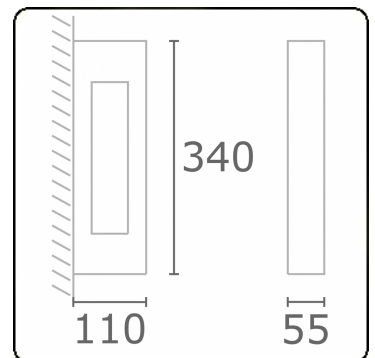

Artres
35.60009-7916

Leuchtdaten

Montage	Wand
Lichtaustritt	Direkt
Leuchten Abdeckung	Glas
Schutzgrad	IP 65
Gehäuse	Aluminium
Verarbeitung	RAL 7016 anthrazit Struktur
Prüfzeichen	CE, ISO 9001

Elektrische Eigenschaften

Lichttechnische Daten

CIE Fluxcode	76 89 95 93 37
--------------	----------------

Bemerkungen

Artres Wand 340mm

ENERGY

Verrijgbaar op aanvraag.

Disponible sur demande.

Available on request.